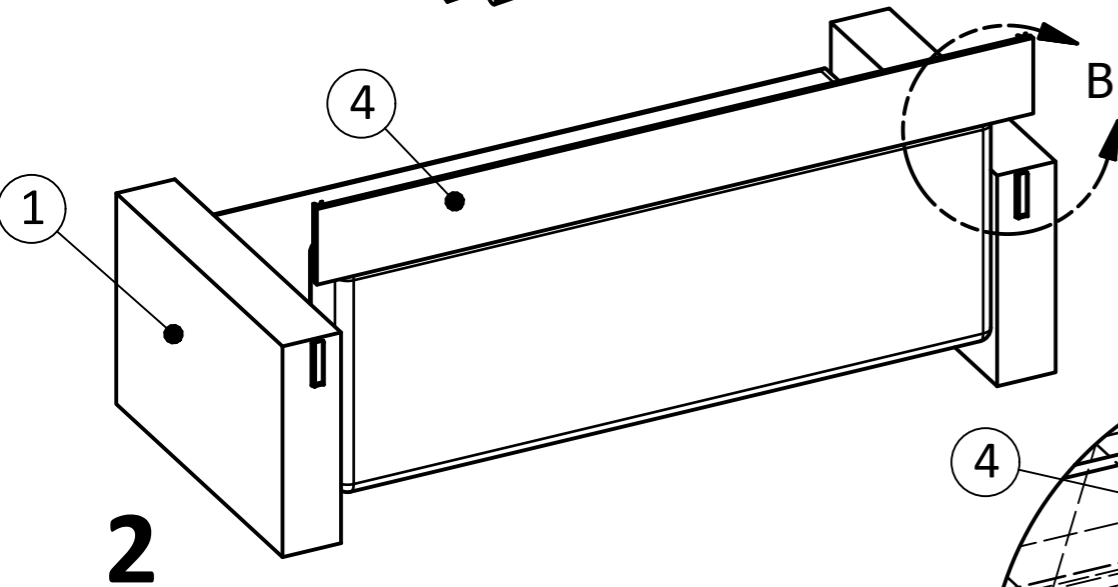

# Canapea - ALESSIA

Schiță de montaj

### Recomandări:

1) Se recomandă ca la montare să participe 2 persoane.

Poziție	Denumire componentă	Cantitate buc
1	Brat dreapta	1
2	Brat stanga	1
3	Sezut cu spatar si lada	1
4	Legatura	1
5	Piulita M 8mm	4
6	Saiba Ø8mm	4
7	Prezon Ø8x60 mm	4

### Instrucțiuni:

- 1) Se montează brațele de ladă fig.1. detaliu A.
- 2) Se fixează legătura pe cele două brațe fig.2 detaliu B.

Dupa montaj

Deschidere canapea