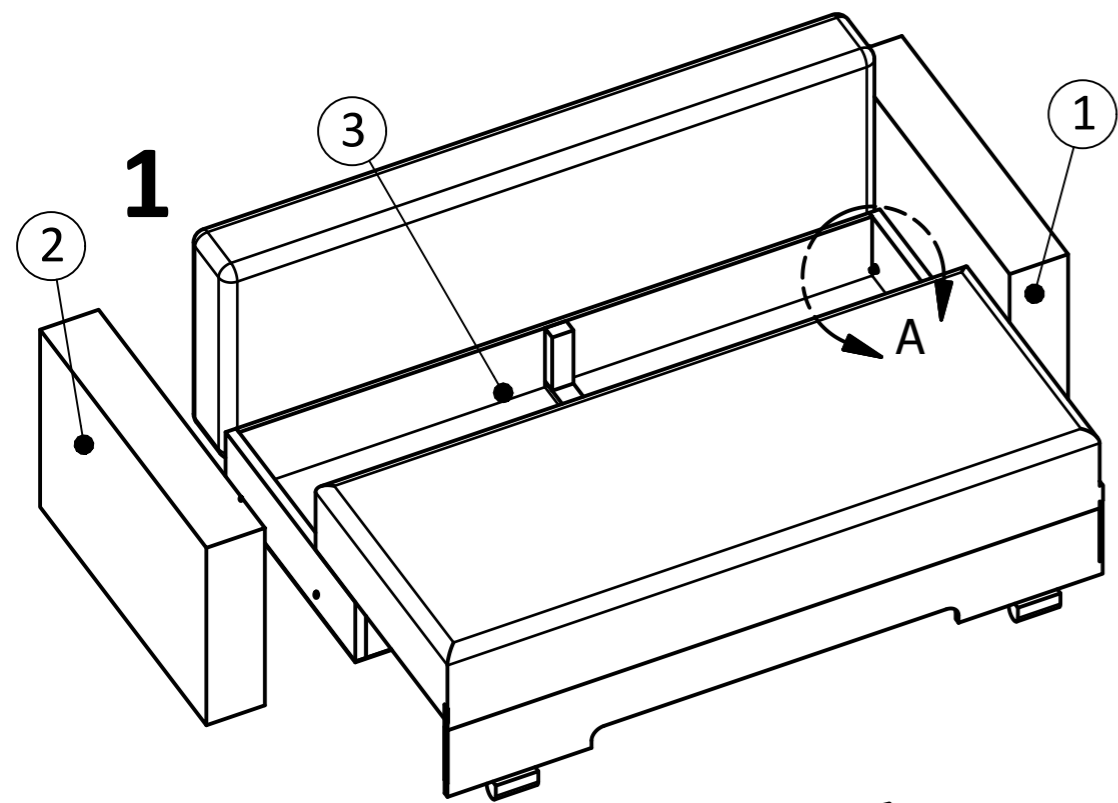

# Canapea - ALESSIA

Schiță de montaj

### Recomandări:

1) Se recomandă ca la montare să participe 2 persoane.

Poziție	Denumire componentă	Cantitate buc
1	Brat dreapta	1
2	Brat stanga	1
3	Sezut cu spatar si lada	1
4	Legatura	1
5	Piulita M 8mm	4
6	Saiba Ø8mm	4
7	Prezon Ø8x60 mm	4

### Instrucțiuni:

- 1) Se montează brațele de ladă fig.1. detaliu A.
- 2) Se fixează legătura pe cele două brațe fig.2 detaliu B.

Dupa montaj

Deschidere canapea