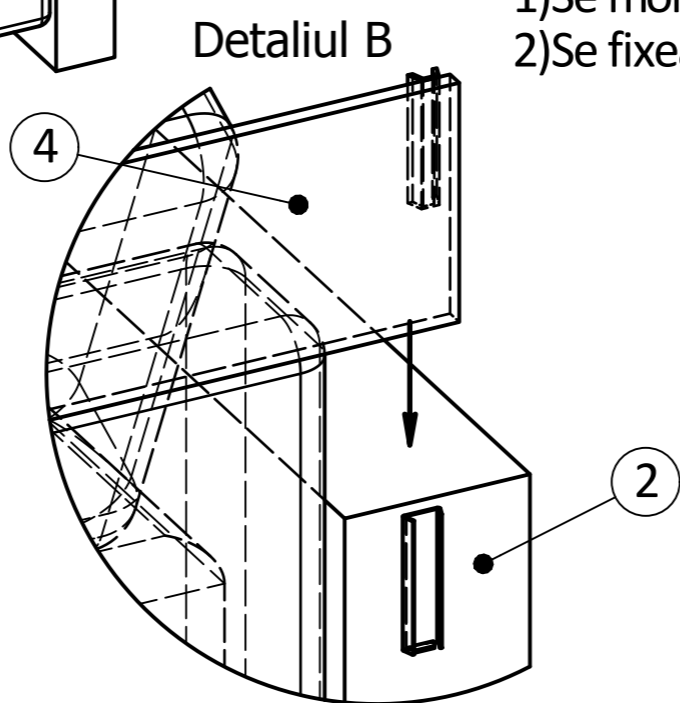

# Canapea - ALESSIA

Schiță de montaj

### Recomandări:

1) Se recomandă ca la montare să participe 2 persoane.

Poziție	Denumire componentă	Cantitate buc
1	Brat dreapta	1
2	Brat stanga	1
3	Sezut cu spatar si lada	1
4	Legatura	1
5	Piulita M 8mm	4
6	Saiba Ø8mm	4
7	Prezon Ø8x60 mm	4

### Instrucțiuni:

- 1) Se montează brațele de ladă fig.1. detaliu A.
- 2) Se fixează legătura pe cele două brațe fig.2 detaliu B.

Dupa montaj

Deschidere canapea