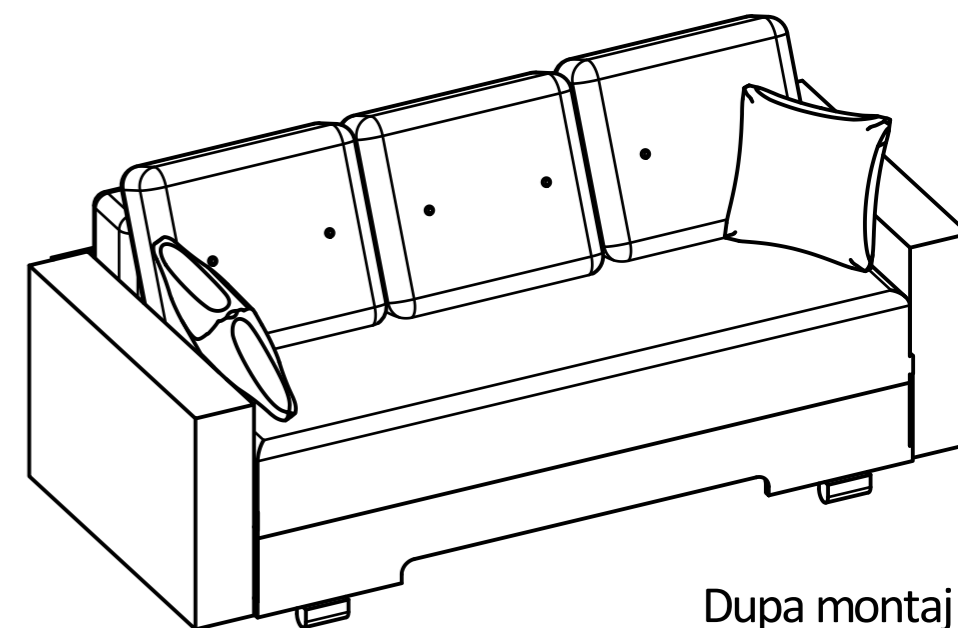

# Canapea - ALESSIA

Schiță de montaj

### Recomandări:

1) Se recomandă ca la montare să participe 2 persoane.

Poziție	Denumire componentă	Cantitate buc
1	Brat dreapta	1
2	Brat stanga	1
3	Sezut cu spatar si lada	1
4	Legatura	1
5	Piulita M 8mm	4
6	Saiba Ø8mm	4
7	Prezon Ø8x60 mm	4

### Instrucțiuni:

- 1) Se montează brațele de ladă fig.1. detaliu A.
- 2) Se fixează legătura pe cele două brațe fig.2 detaliu B.

Dupa montaj

Deschidere canapea