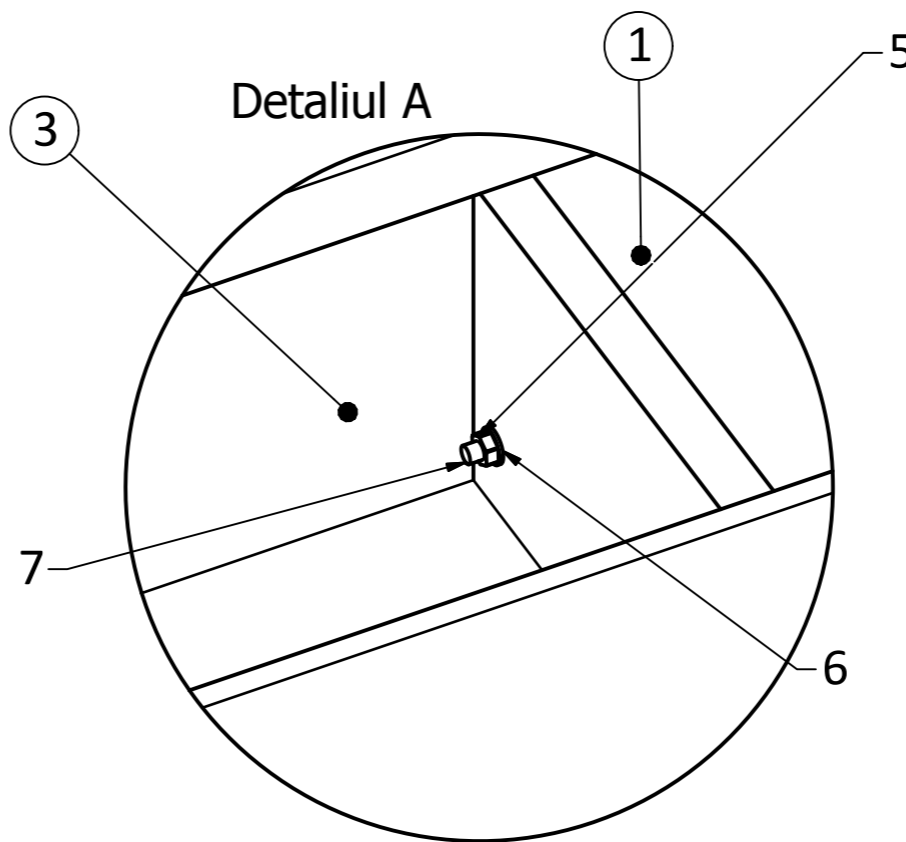

# Canapea - ALESSIA

Schiță de montaj

### Recomandări:

1) Se recomandă ca la montare să participe 2 persoane.

Poziție	Denumire componentă	Cantitate buc
1	Brat dreapta	1
2	Brat stanga	1
3	Sezut cu spatar si lada	1
4	Legatura	1
5	Piulita M 8mm	4
6	Saiba Ø8mm	4
7	Prezon Ø8x60 mm	4

### Instrucțiuni:

- 1) Se montează brațele de ladă fig.1. detaliu A.
- 2) Se fixează legătura pe cele două brațe fig.2 detaliu B.

Dupa montaj

Deschidere canapea

## Canapea - ALESSIA

Închidere canapea